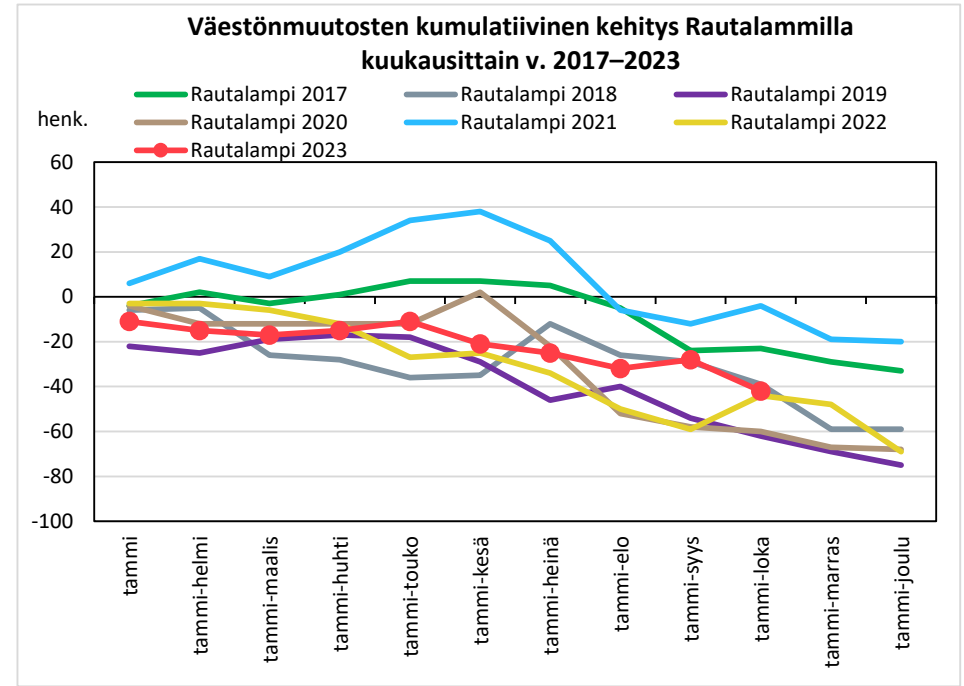

SISÄ-SAVON SEUTUKUNTA JA KUNNAT