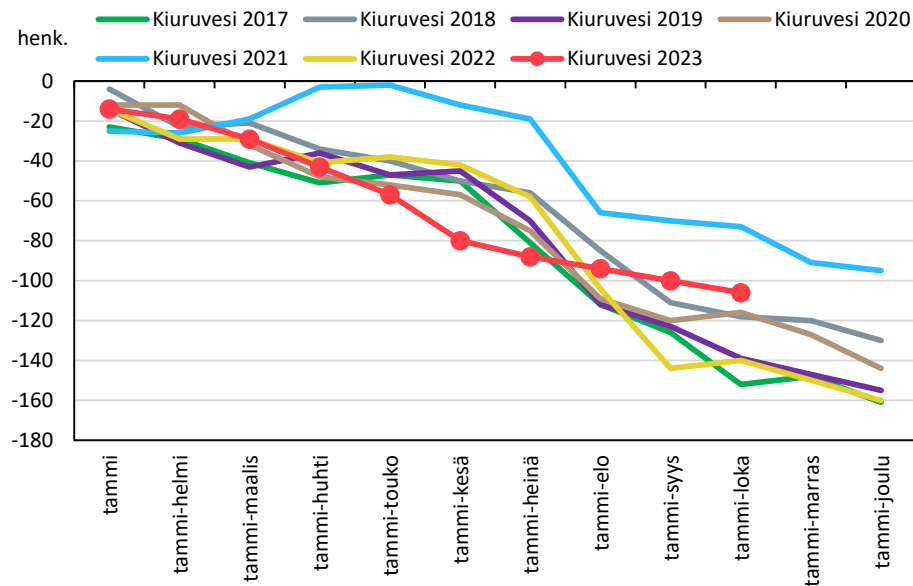

Väestönmuutosten kumulatiivinen kehitys Kiuruvedellä kuukausittain v. 2017–2023