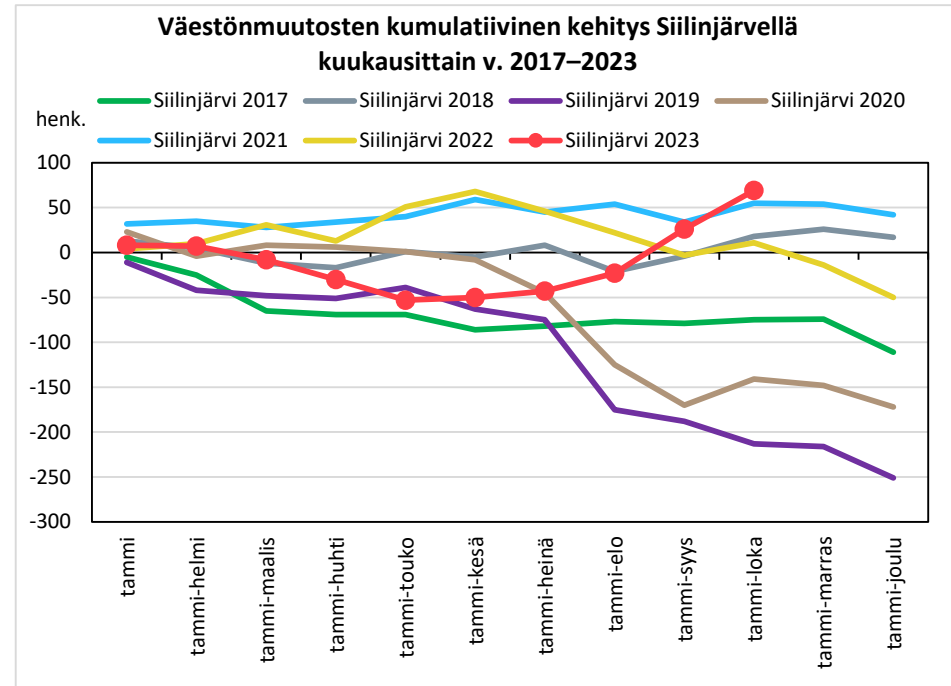

## Väestönmuutosten kumulatiivinen kehitys Pohjois-Savon maakunnassa kuukausittain v. 2017–2023

## KUOPION SEUTUKUNTA JA KUNNAT