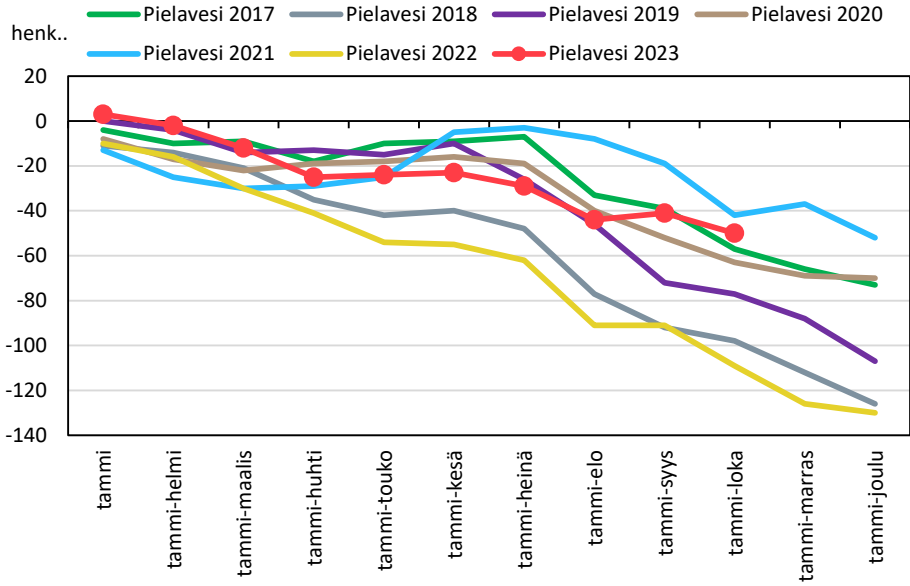

Väestönmuutosten kumulatiivinen kehitys Pielavedellä kuukausittain v. 2017–2023