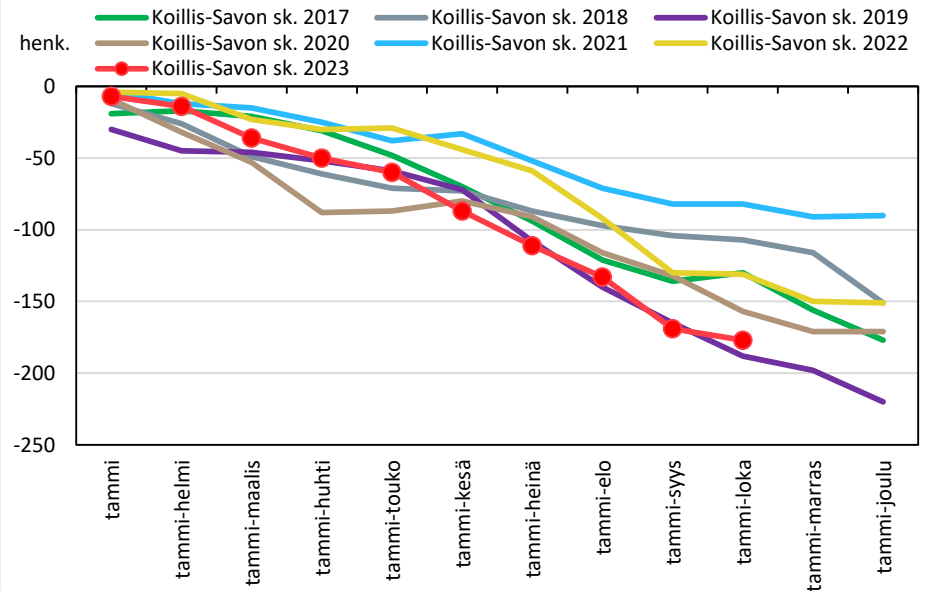

Väestönmuutosten kumulatiivinen kehitys Koillis-Savon seutukunnassa kuukausittain v. 2017–2023