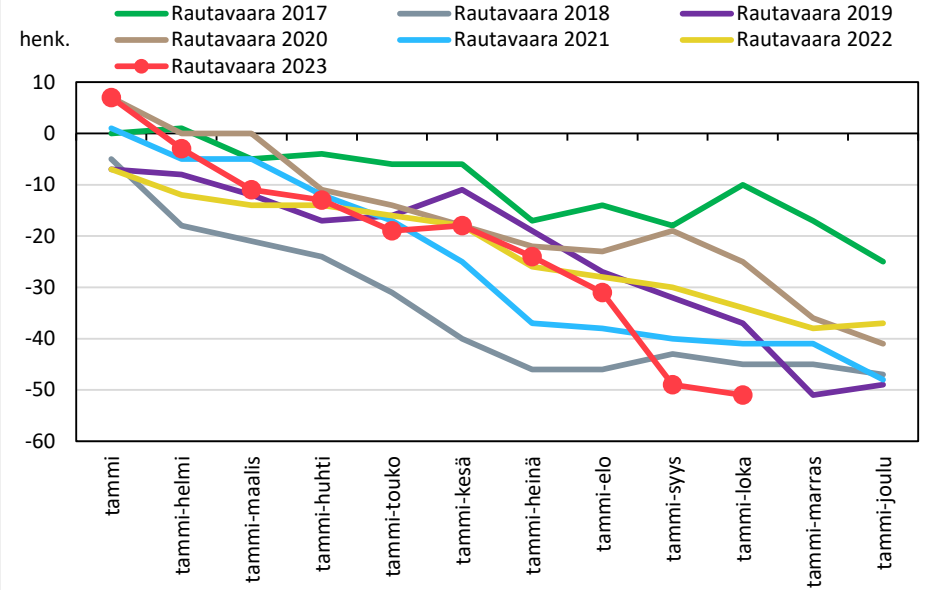

Väestönmuutosten kumulatiivinen kehitys Rautavaaralla kuukausittain v. 2017–2023