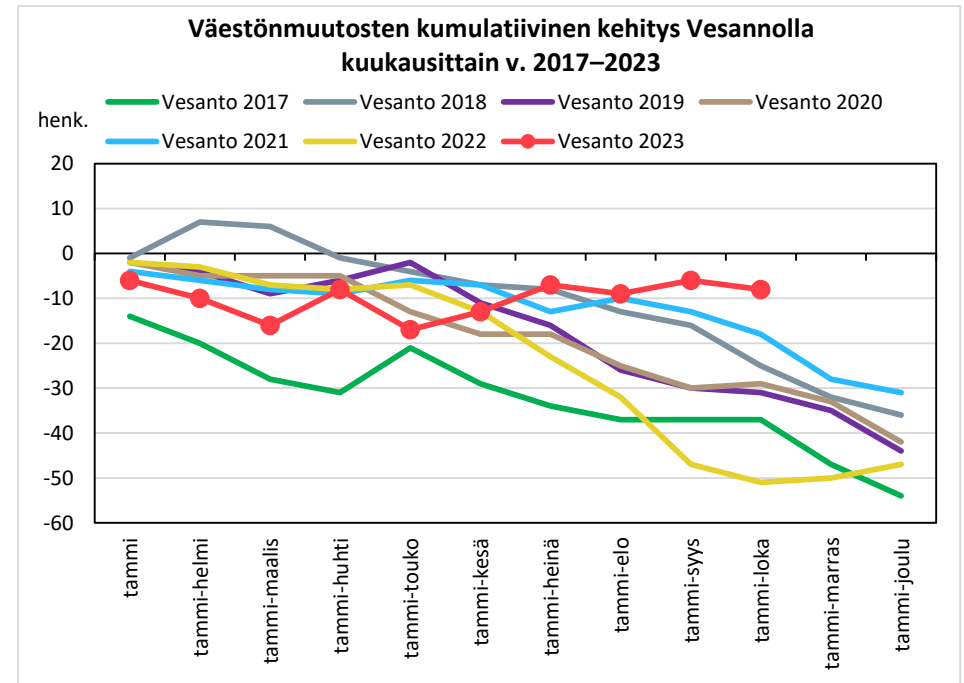

SISÄ-SAVON SEUTUKUNTA JA KUNNAT