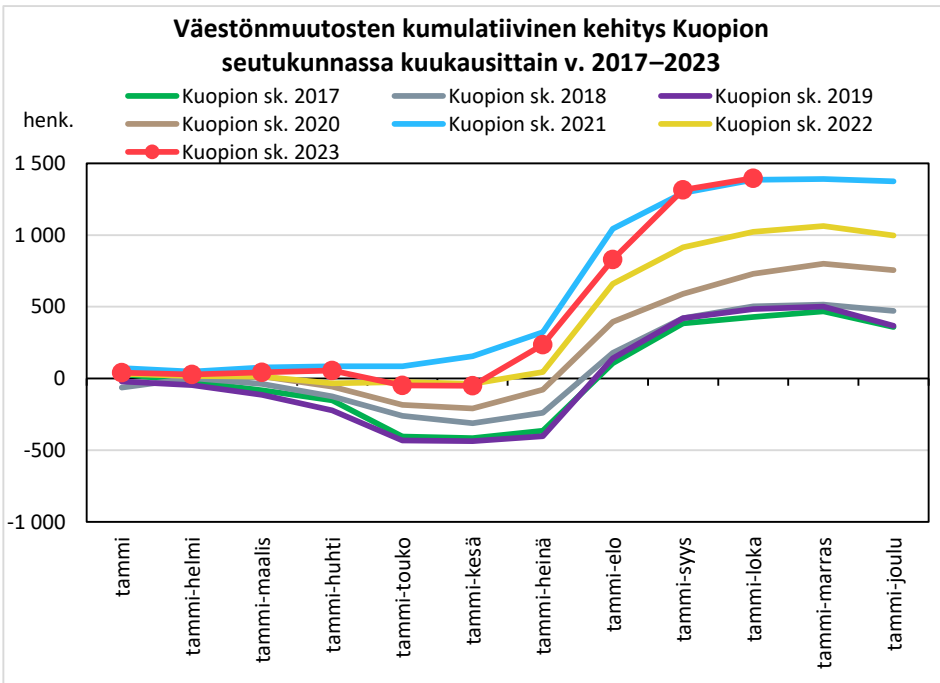

## Väestönmuutosten kumulatiivinen kehitys Pohjois-Savon maakunnassa kuukausittain v. 2017–2023

## KUOPION SEUTUKUNTA JA KUNNAT