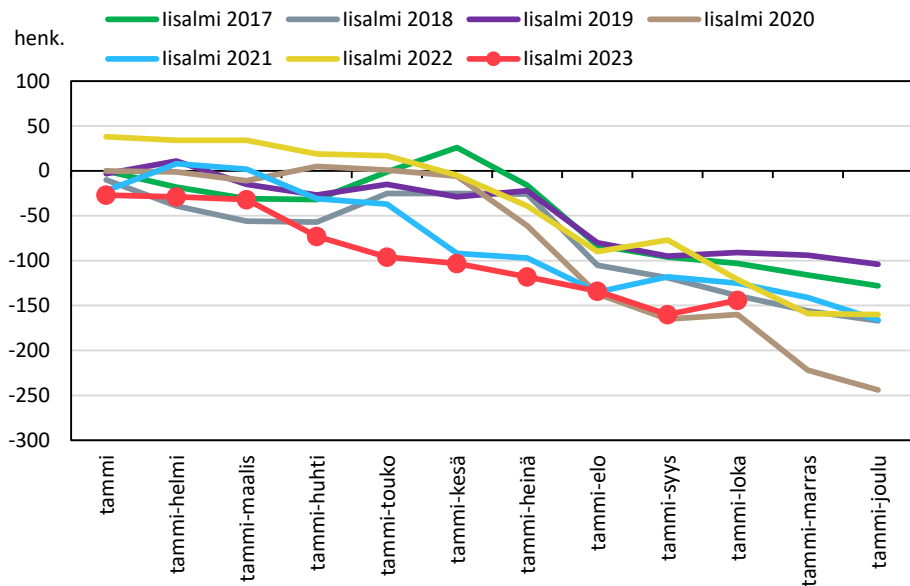

YLÄ-SAVON SEUTUKUNTA JA KUNNAT

Väestönmuutosten kumulatiivinen kehitys Iisalmessa kuukausittain v. 2017–2023