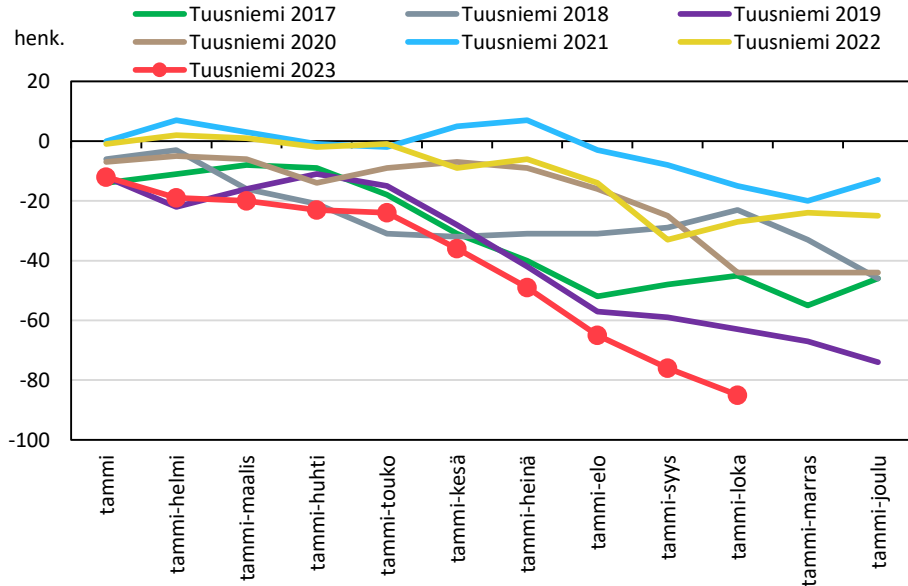

Väestönmuutosten kumulatiivinen kehitys Tuusniemellä kuukausittain v. 2017–2023