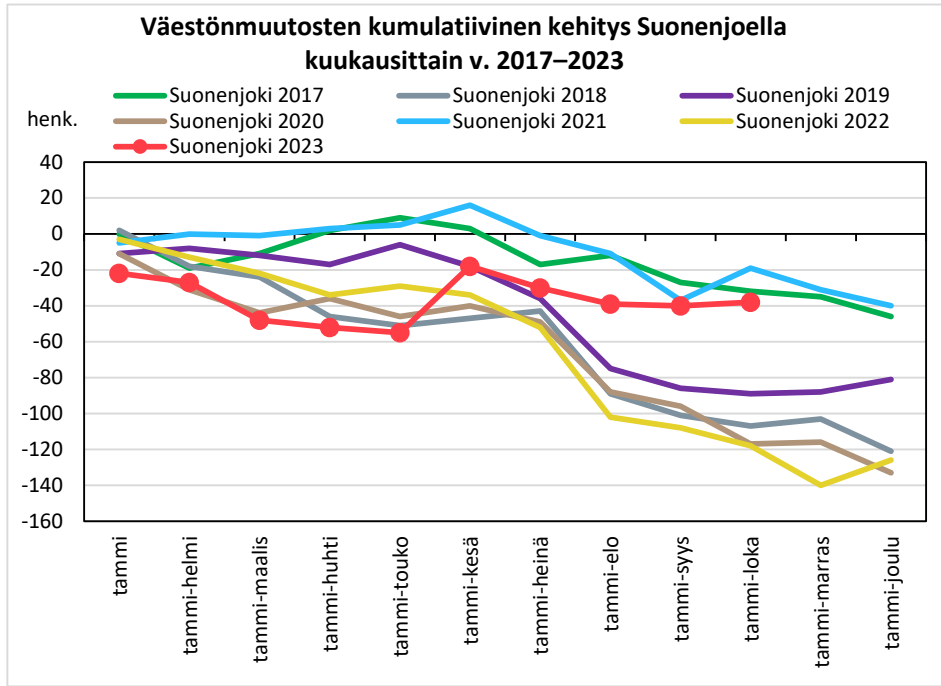

SISÄ-SAVON SEUTUKUNTA JA KUNNAT