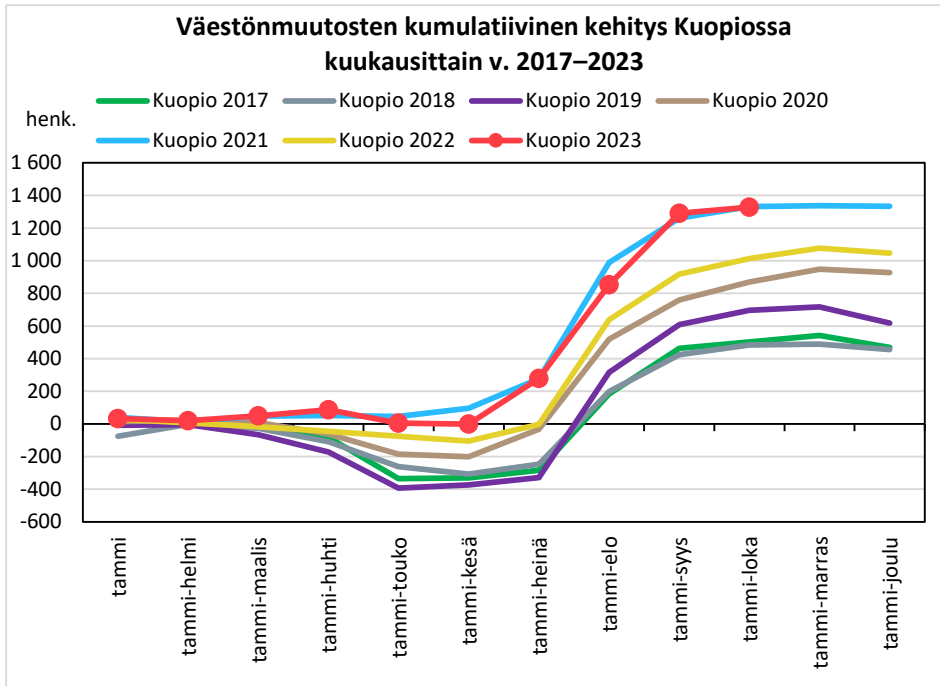

## Väestönmuutosten kumulatiivinen kehitys Pohjois-Savon maakunnassa kuukausittain v. 2017–2023

## KUOPION SEUTUKUNTA JA KUNNAT