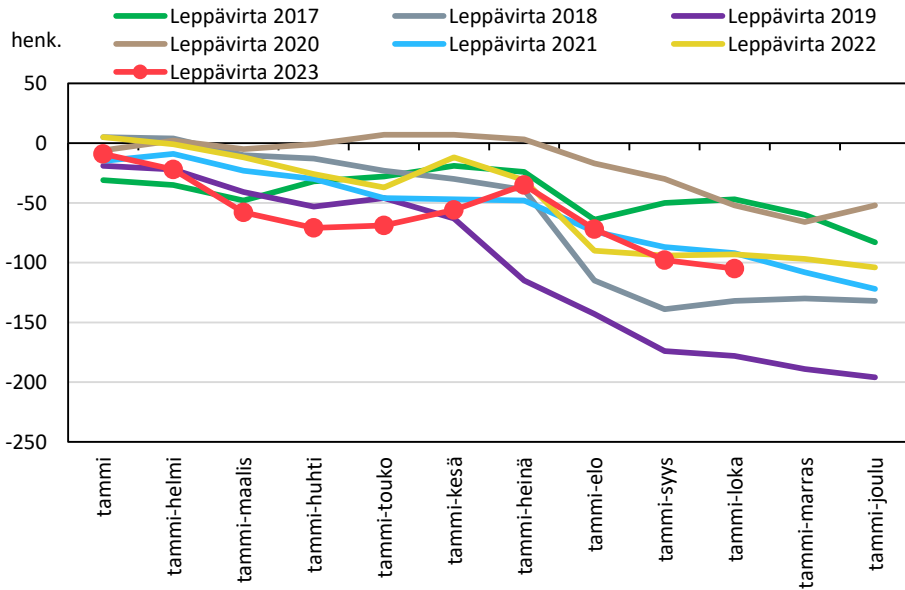

Väestönmuutosten kumulatiivinen kehitys Leppävirralla kuukausittain v. 2017–2023