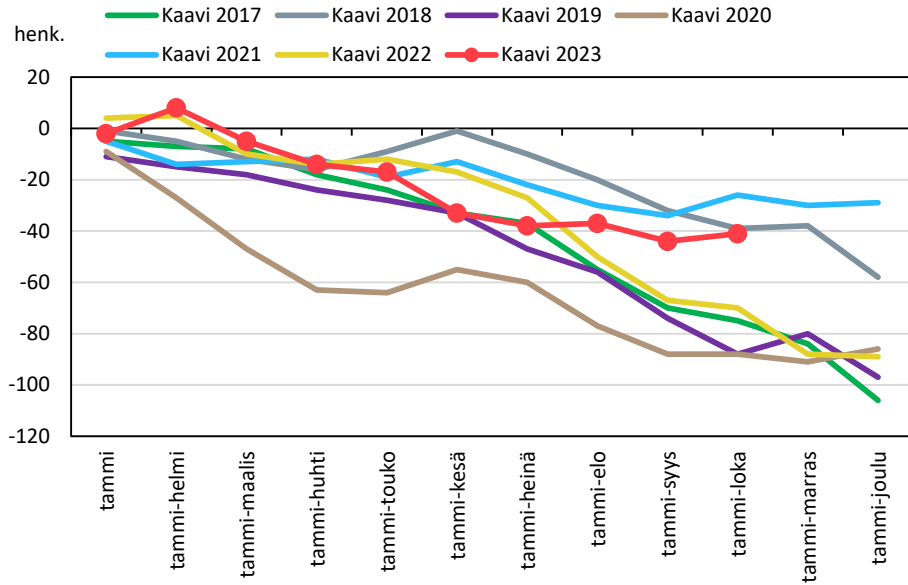

KOILLIS-SAVON SEUTUKUNTA JA KUNNAT

Väestönmuutosten kumulatiivinen kehitys Kaavilla kuukausittain v. 2017–2023