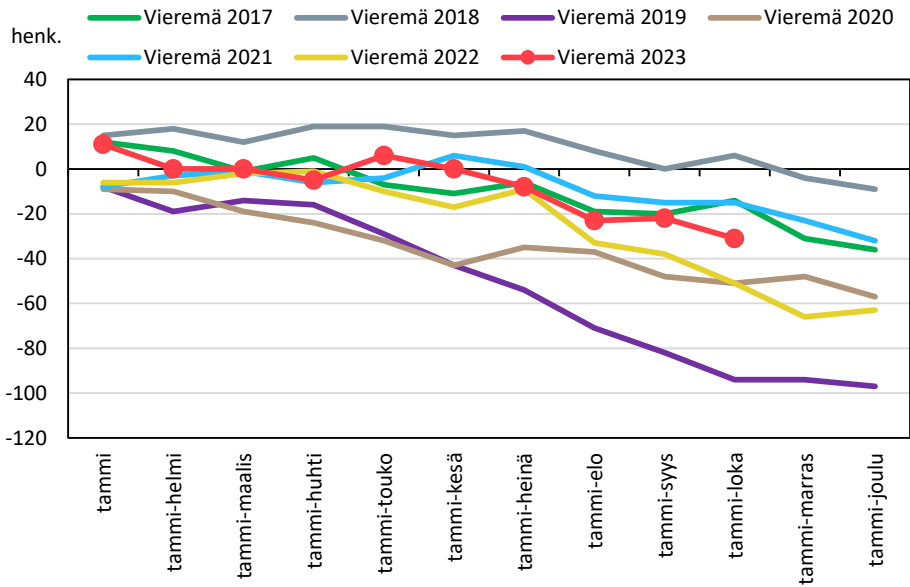

Väestönmuutosten kumulatiivinen kehitys Vieremällä kuukausittain v. 2017–2023