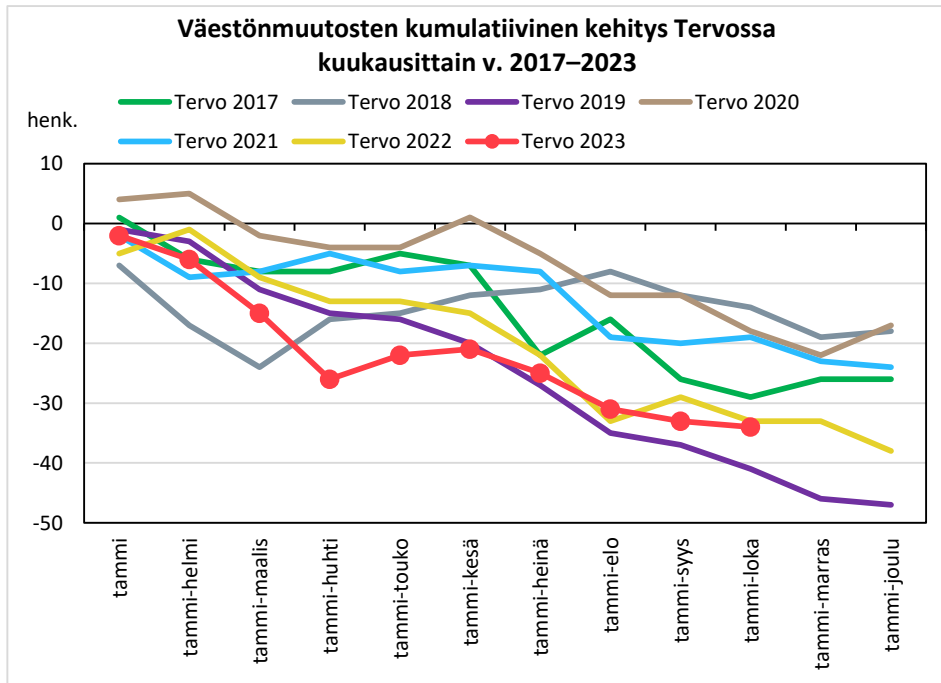

SISÄ-SAVON SEUTUKUNTA JA KUNNAT