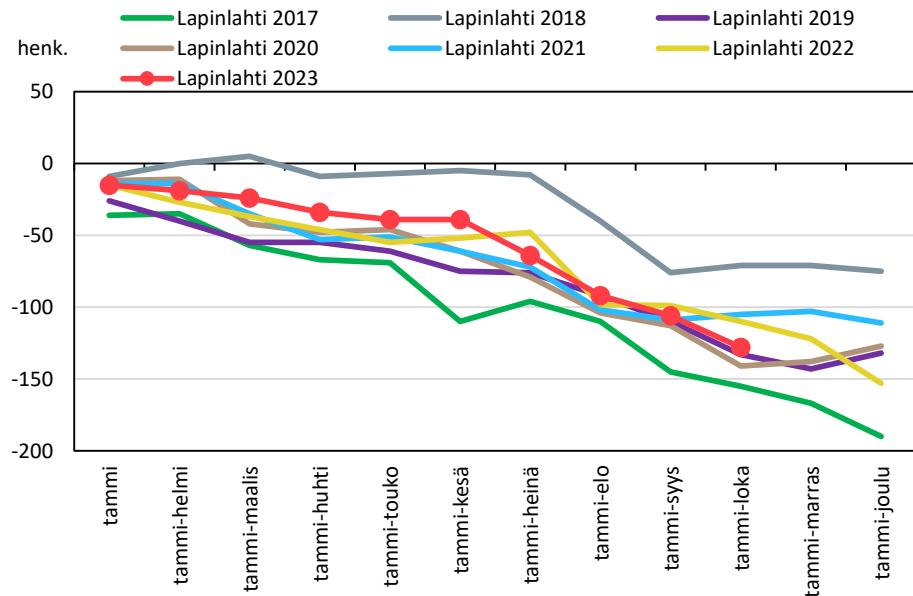

Väestönmuutosten kumulatiivinen kehitys Lapinlahdella kuukausittain v. 2017–2023