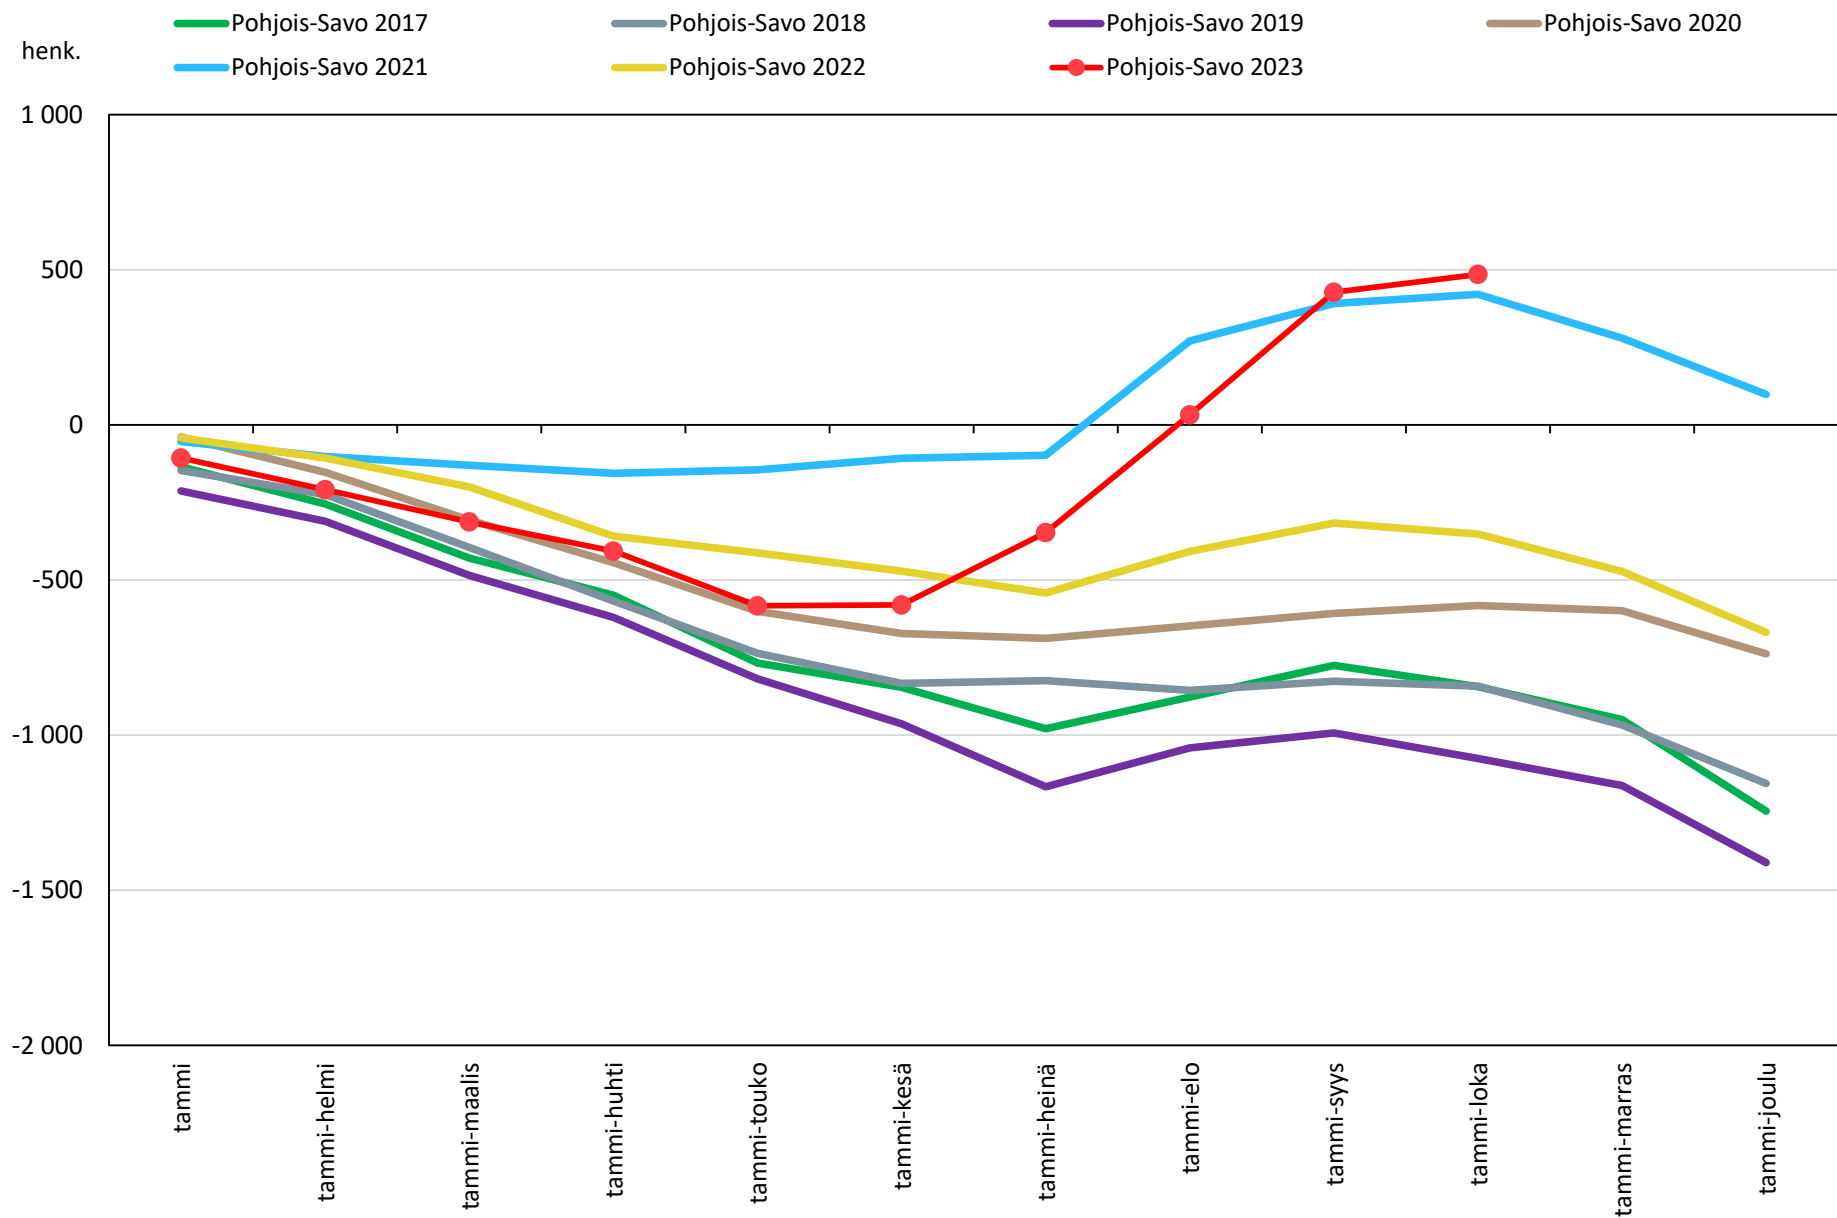

## Väestönmuutosten kumulatiivinen kehitys Pohjois-Savon maakunnassa kuukausittain v. 2017–2023