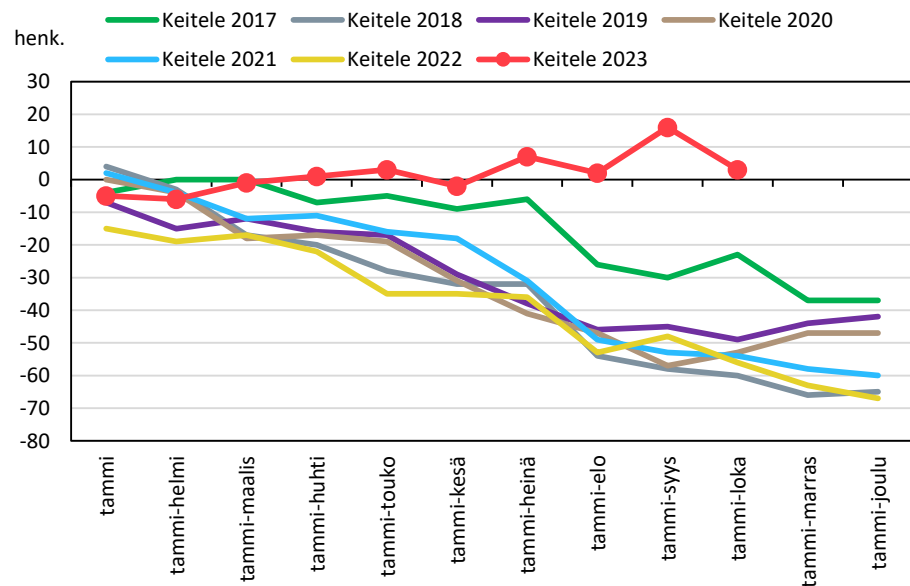

Väestönmuutosten kumulatiivinen kehitys Keiteleellä kuukausittain v. 2017–2023