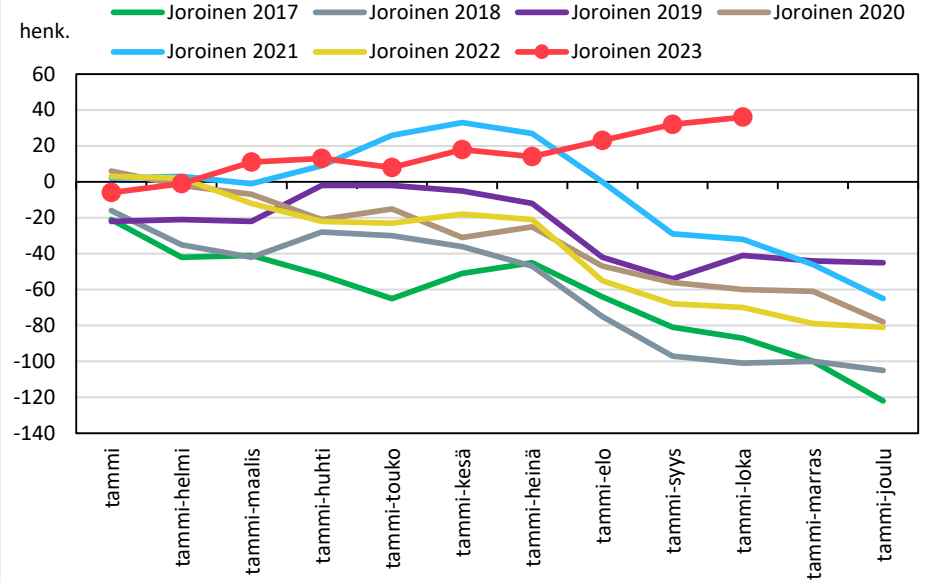

Väestönmuutosten kumulatiivinen kehitys Joroisissa kuukausittain v. 2017–2023