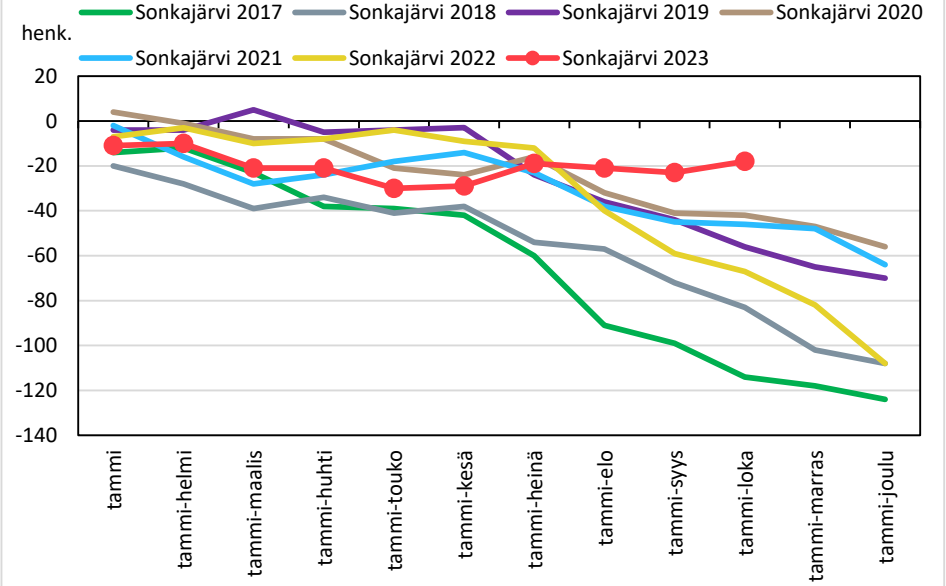

Väestönmuutosten kumulatiivinen kehitys Sonkajärvellä kuukausittain v. 2017–2023