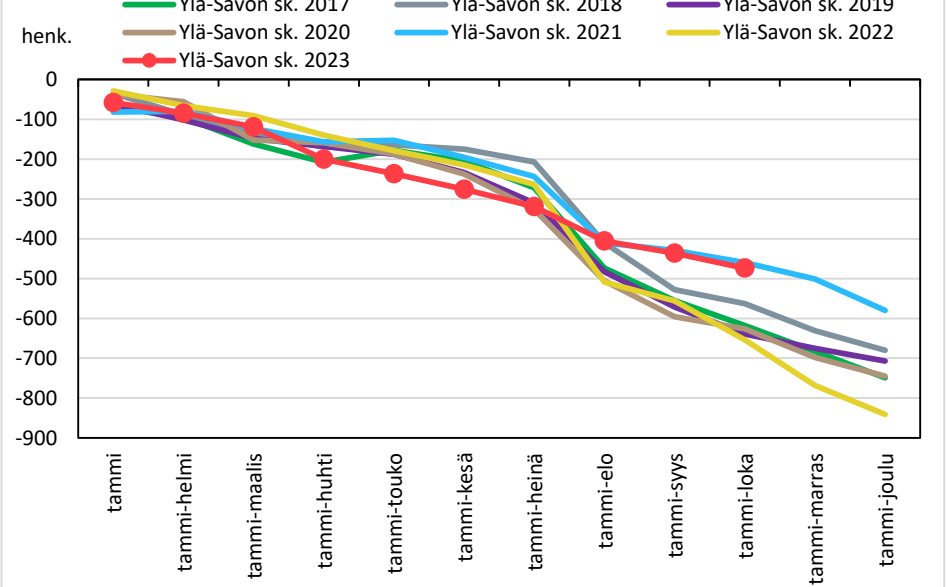

Väestönmuutosten kumulatiivinen kehitys Ylä-Savon seutukunnassa kuukausittain v. 2017–2023