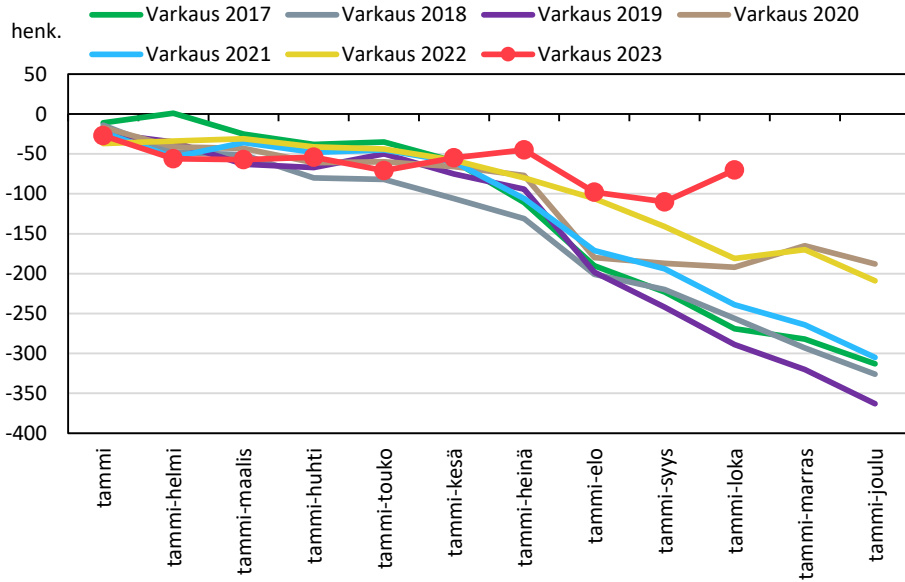

VARKAUDEN SEUTUKUNTA JA KUNNAT

Väestönmuutosten kumulatiivinen kehitys Varkaudessa kuukausittain v. 2017–2023