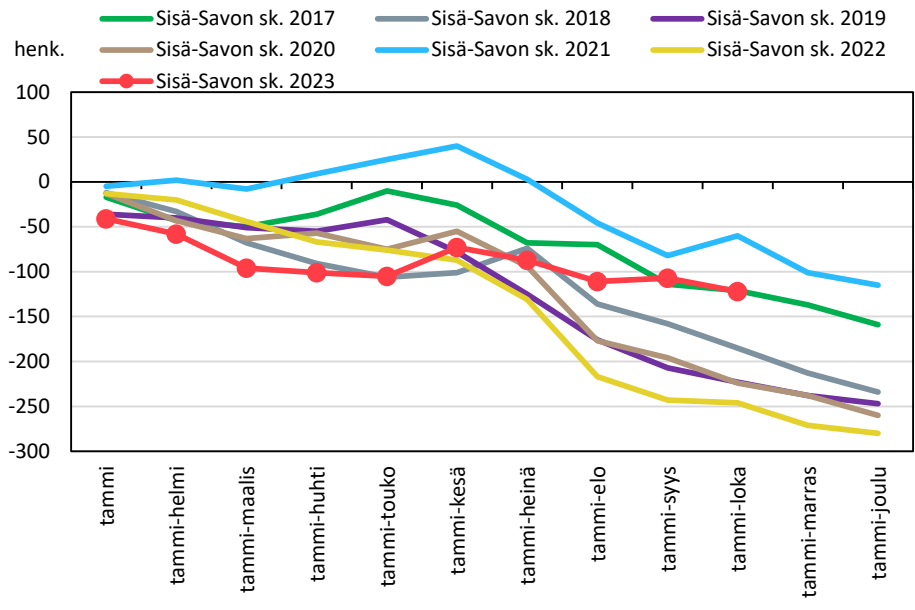

Väestömuutosten kumulatiivinen kehitys Sisä-Savon seutukunnassa kuukausittain v. 2017–2023